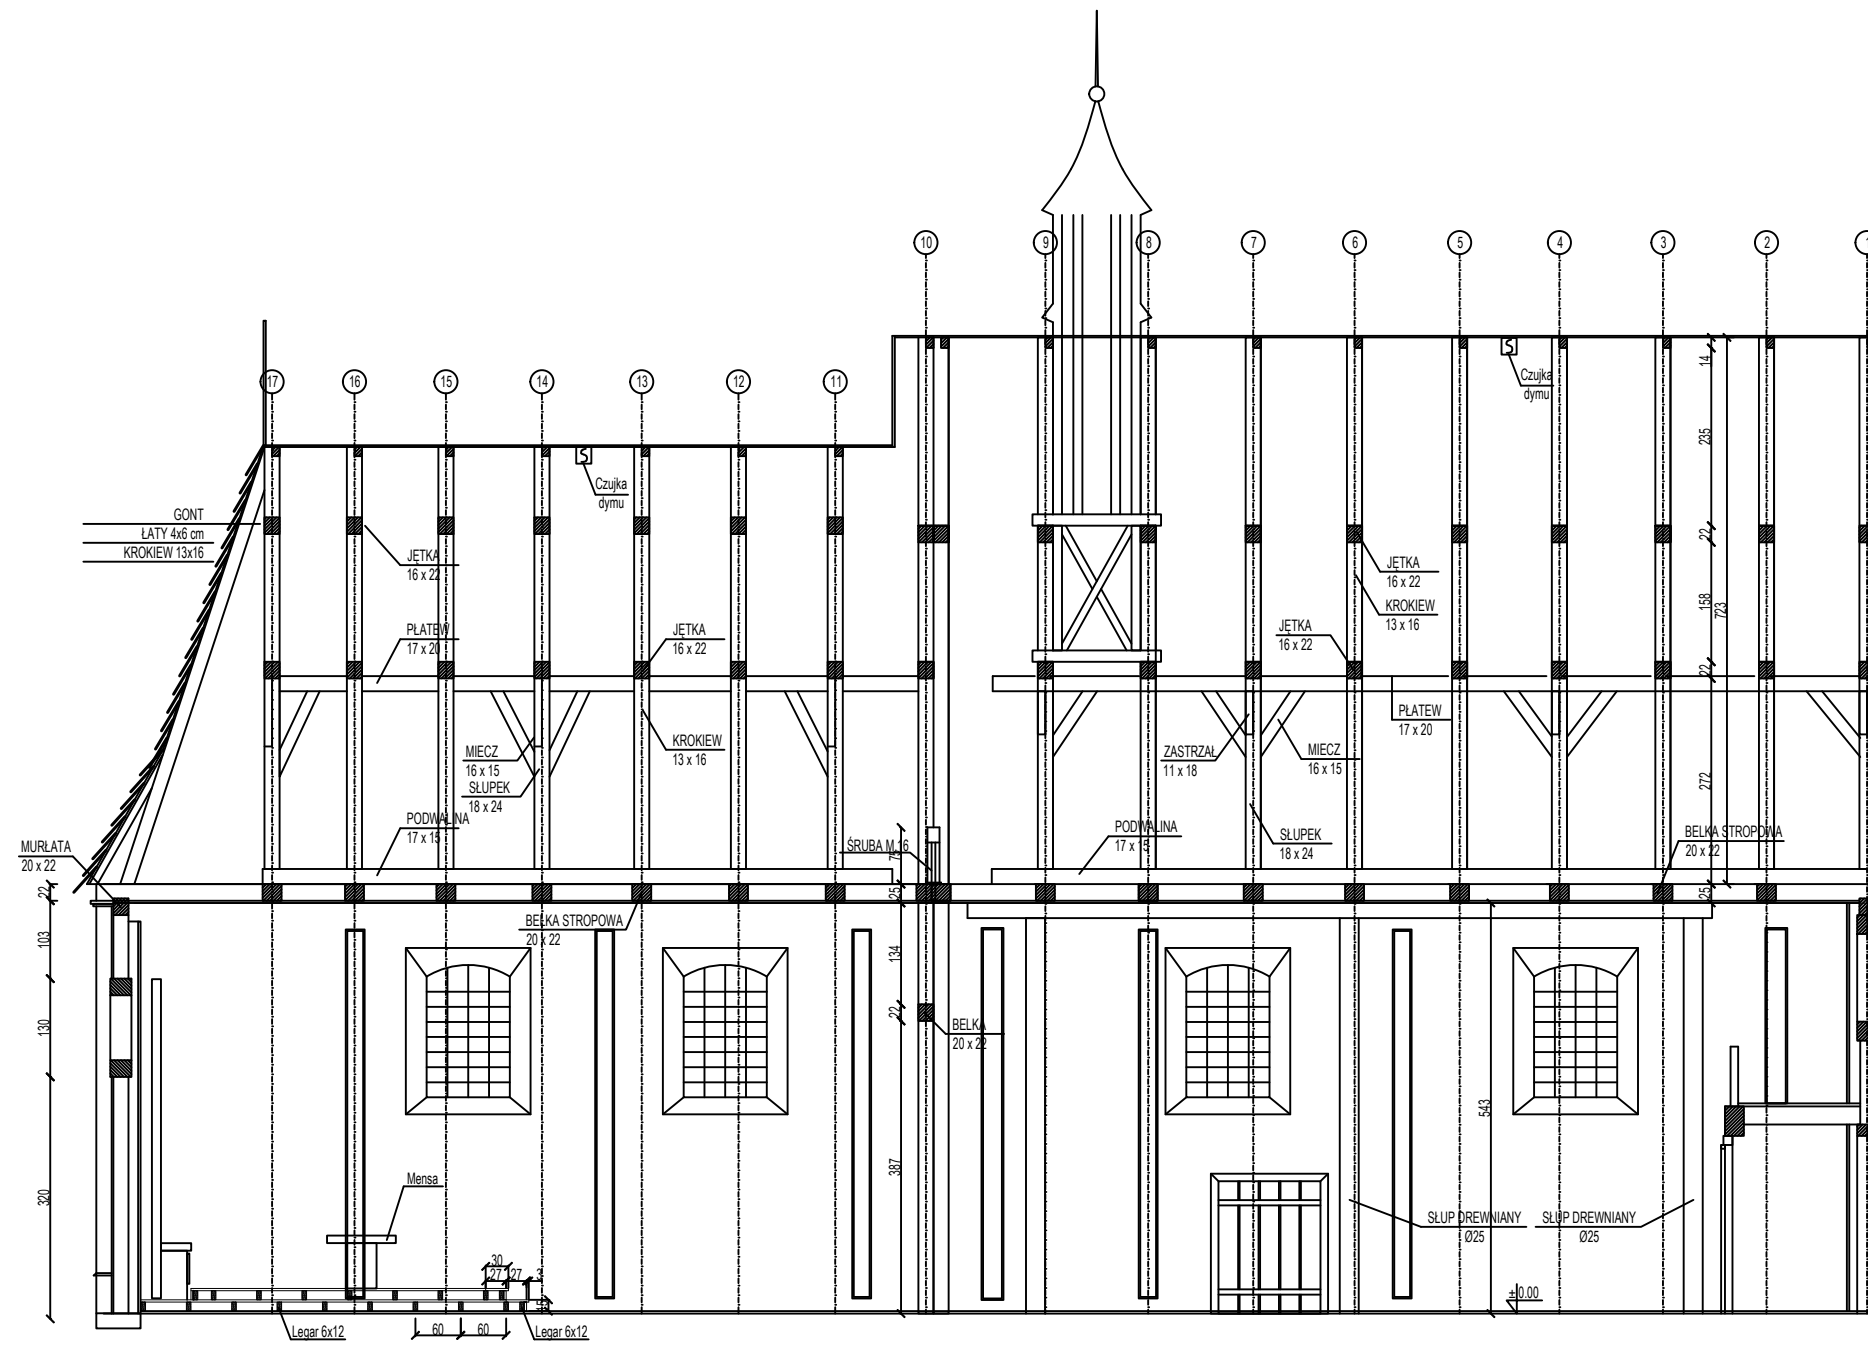

Obiekt:
 Kościół Parafialny pw. św. Małgorzaty w Olchowcu
 Adres:
 Olchowiec 37, 22-150 Wierzbica

RZUT WIĘZBY
Przekrój poziomy na wys. 7 m

Obiekt:
Kościół Parafialny pw. św. Małgorzaty w Olchowie
Adres:
Olchowiec 37, 22-150 Wierzbica

PRZEKRÓJ A-A

Obiekt:
 Kościół Parafialny pw. św. Małgorzaty w Olchowcu
 Adres:
 Olchowiec 37, 22-150 Wierzbica

PRZEKRÓJ B-B

Obiekt:
Kościół Parafialny pw. św. Małgorzaty w Olchowcu

Adres:
Olchowiec 37, 22-150 Wierzbica