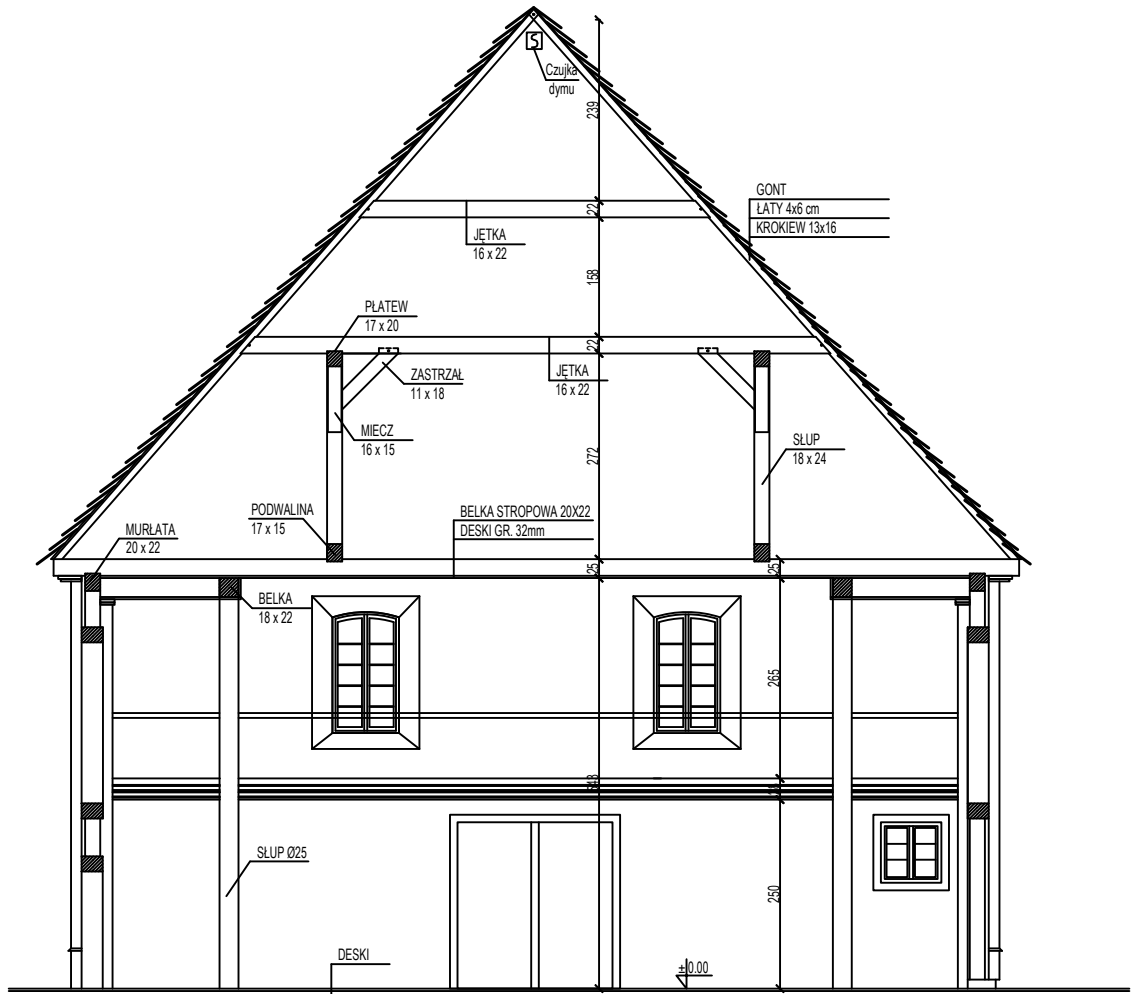

Obiekt:
 Kościół Parafialny pw. św. Małgorzaty w Olchowcu
 Adres:
 Olchowiec 37, 22-150 Wierzbica

RZUT WIĘZBY
Przekrój poziomy na wys. 7 m

Obiekt:
Kościół Parafialny pw. św. Małgorzaty w Olchowie
Adres:
Olchowiec 37, 22-150 Wierzbica

PRZEKRÓJ A-A

Obiekt:
 Kościół Parafialny pw. św. Małgorzaty w Olchowcu
 Adres:
 Olchowiec 37, 22-150 Wierzbica

PRZEKRÓJ B-B

Obiekt:
Kościół Parafialny pw. św. Małgorzaty w Olchowcu

Adres:
Olchowiec 37, 22-150 Wierzbica