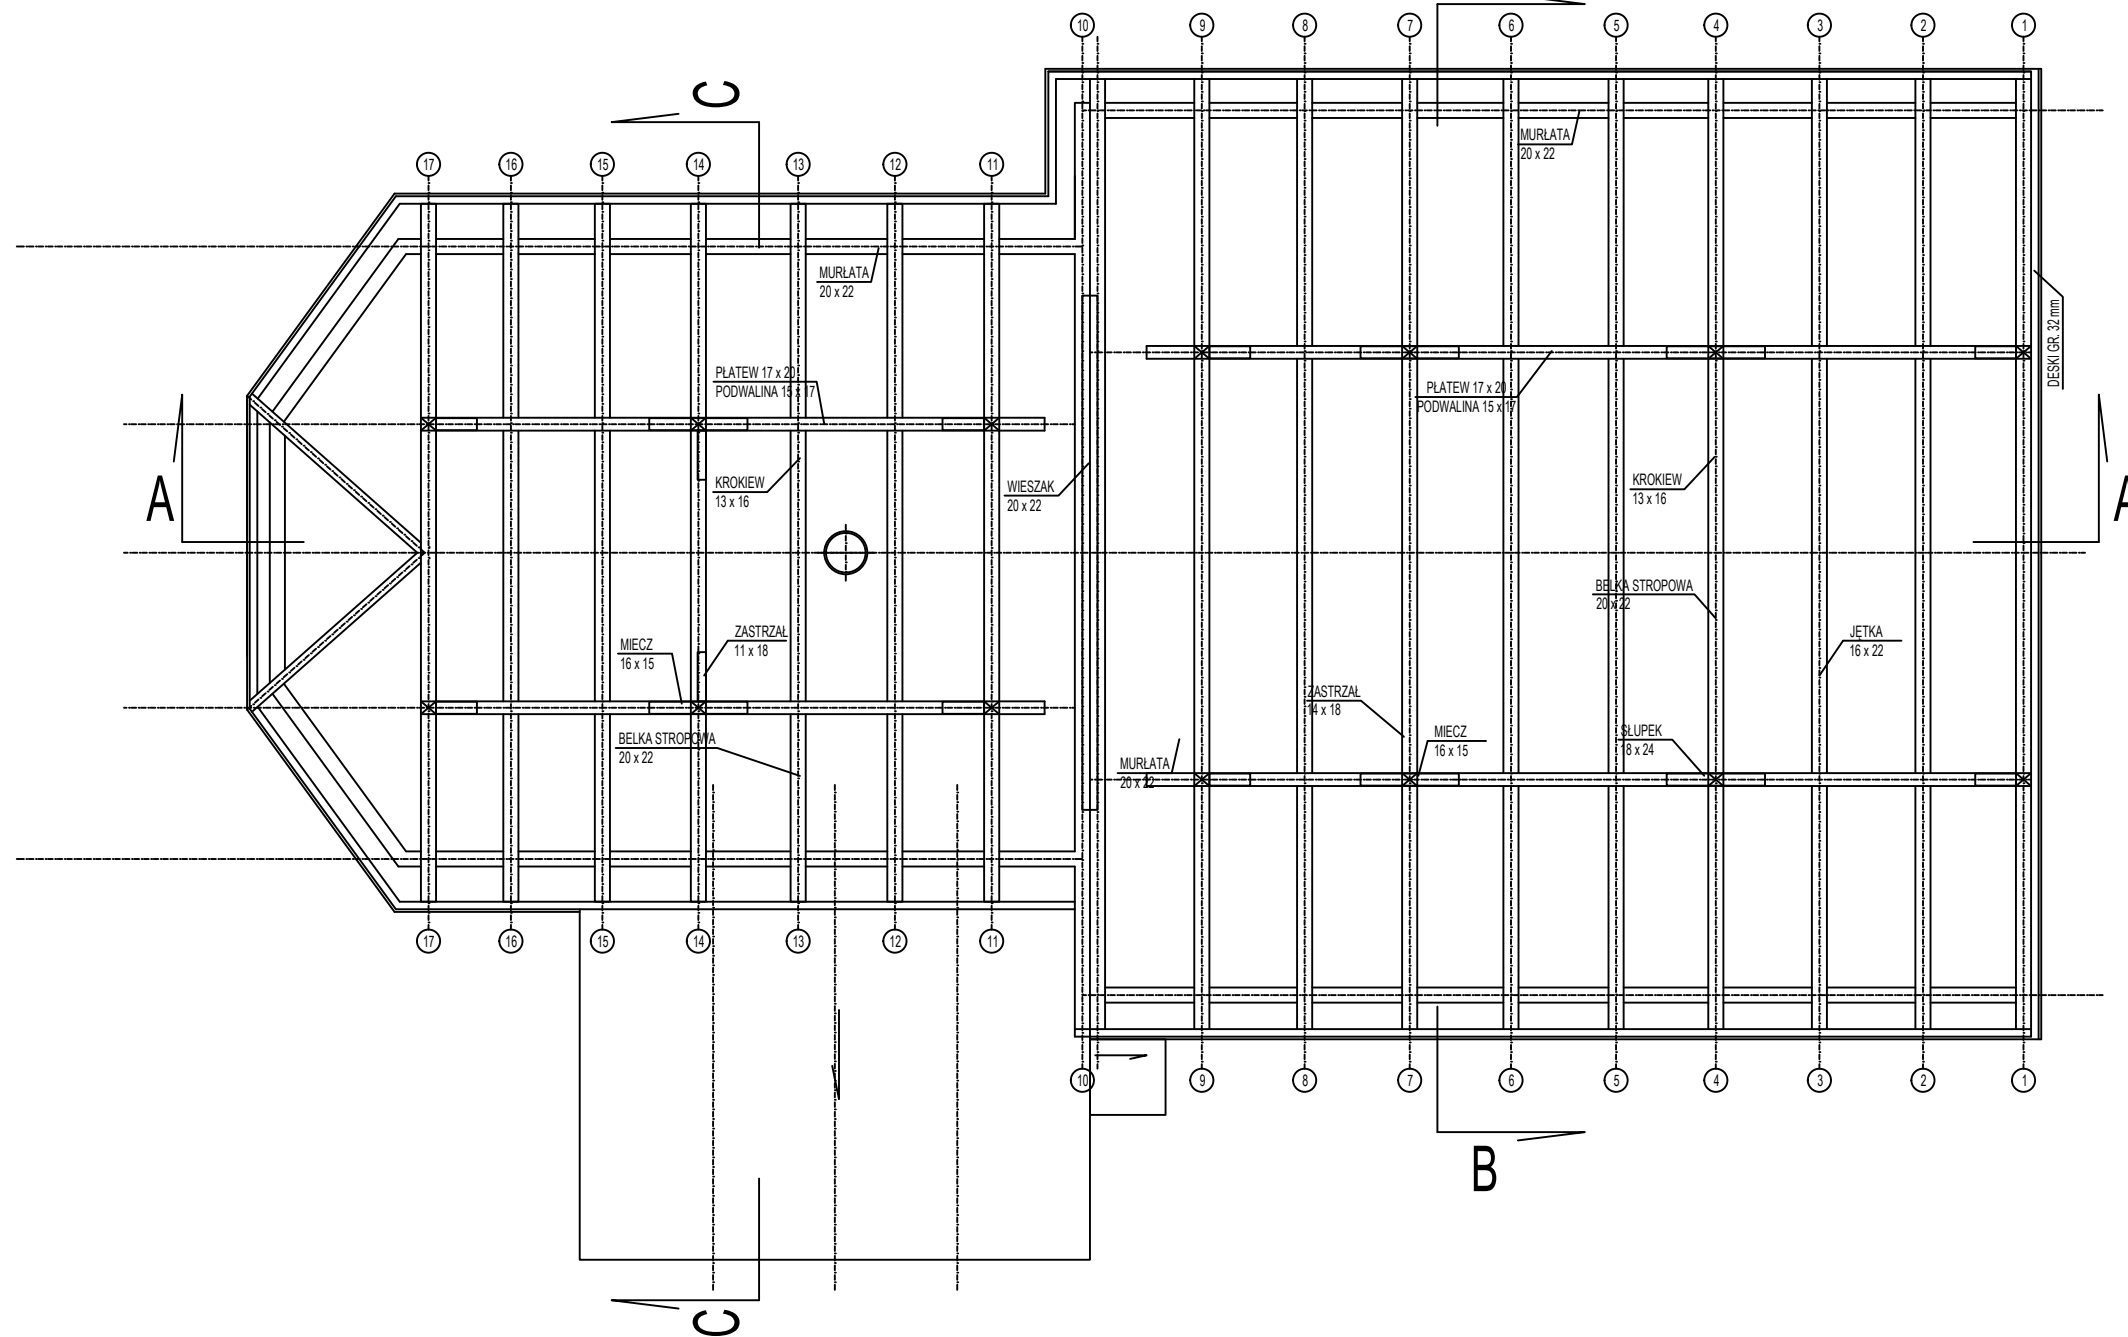

Obiekt:
 Kościół Parafialny pw. św. Małgorzaty w Olchowcu
 Adres:
 Olchowiec 37, 22-150 Wierzbica

RZUT WIĘZBY
Przekrój poziomy na wys. 7 m

Obiekt:
Kościół Parafialny pw. św. Małgorzaty w Olchowie
Adres:
Olchowiec 37, 22-150 Wierzbica

PRZEKRÓJ A-A

Obiekt:
 Kościół Parafialny pw. św. Małgorzaty w Olchowcu
 Adres:
 Olchowiec 37, 22-150 Wierzbica

PRZEKRÓJ B-B

Obiekt:
Kościół Parafialny pw. św. Małgorzaty w Olchowcu

Adres:
Olchowiec 37, 22-150 Wierzbica